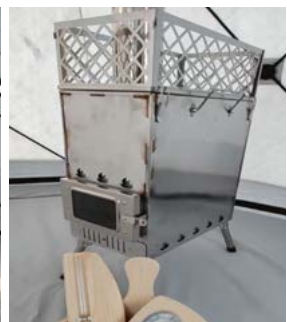

SAUNA TENTE HEXAGONAL

en exclusivité chez Saun'Ice

Sauna hexagonal de 3.50 m. de diamètre x 1.85 m. de hauteur, composé de 3 couches de tissus imperméables, résistants à 200°C. Jusqu'à 12 personnes. Avec sac de transport.

- Montage simple, la tente se déplie et se plie en quelques minutes grâce au système pop-up.
- Une fois le poêle à bois installé et allumé, la température atteint 80°C en 30 minutes, voire plus, mais il n'est pas recommandé de dépasser les 100°C pour des raisons de confort.
- Une température de 80°C est recommandée pour une utilisation normale, toutefois, la régulation est simple d'utilisation pour obtenir la température souhaitée grâce aux diverses ouvertures se trouvant sur le toit ou à la base de la tente. La porte peut également servir de régulateur.
- Le démontage de la tente peut se faire rapidement après utilisation, il n'y a aucune condensation à l'intérieur en raison des températures atteintes.
- Des fenêtres amovibles en plastique se trouvent sur les côtés et peuvent être retirées pour une utilisation estivale de la tente et laisser la place aux moustiquaires.
- 2 coloris à choix: blanc-noir ou gris anthracite.
- Une fois rangée dans son sac, l'encombrement de la tente est de 130 cm x 30 cm x 30 cm et pèse 28 kgs.
- Les divers accessoires tiennent dans un sac et pèsent environ 3,5 kgs.
- En cas de non-utilisation du sauna pour une longue durée, une bâche de protection peut être installée sur la tente. Elle se fixe avec des sardines de tente.

SAUNA TENTE CARRÉ

en exclusivité chez Saun'Ice

Sauna carré, 1,80 x 1,80 x 1,85 mètres, composé de 3 couches de tissus imperméables, résistantes jusqu'à 200°C. Pour 4 personnes. Avec un sac de transport.

POÊLE À BOIS EN ACIER

en exclusivité chez Saun'Ice

Poêle à bois en acier inoxydable, 42 cm x 25 cm x 63 cm, 22 kgs sans les pierres (+20 kgs avec), poignée pour réguler le tirage, 6 sections de tubes pour la cheminée, seau, louche, thermomètre/hygromètre, sablier, chapeau de sauna en feutre.